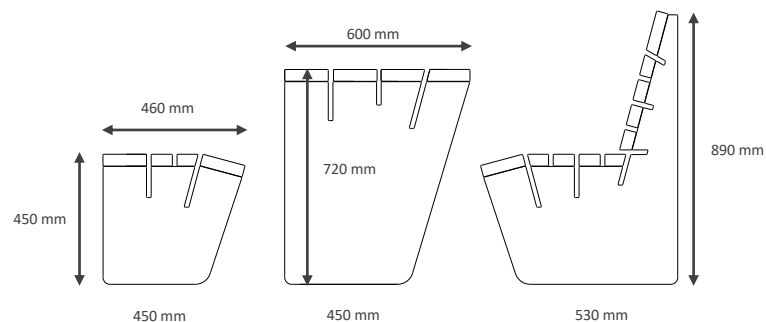

### TULIP BORD:

Bredde 600 mm  
Længde 1700 mm

### DIMENSIONER:

Stel 6 mm  
Planker 38X140 mm og 38X63 mm

Urban Elements ApS  
Strøvej 38-40 Skævinge, Danmark  
(+45) 48288099  
info@urban-elements.dk