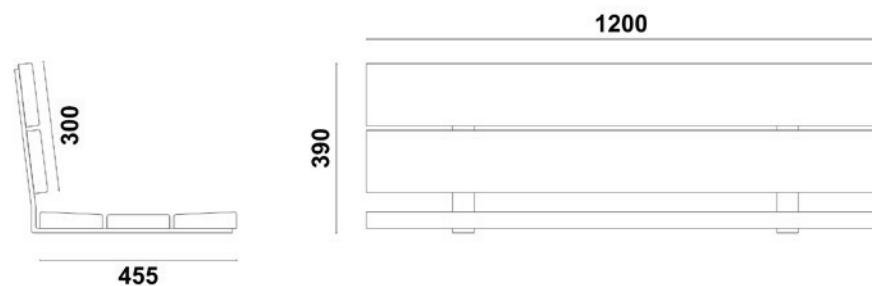

### URBAN STRAIGHT LINE ADD-ON

Ryghøjde	300 mm
Længde	1200 mm
Bredde	455 mm

### DIMENSIONER:

Stel	10x50	mm
Planker	38x140	mm

Urban Elements ApS  
Strøvej 38-40, 3320 Skævinge, Danmark  
(+45) 48288099  
info@urban-elements.dk